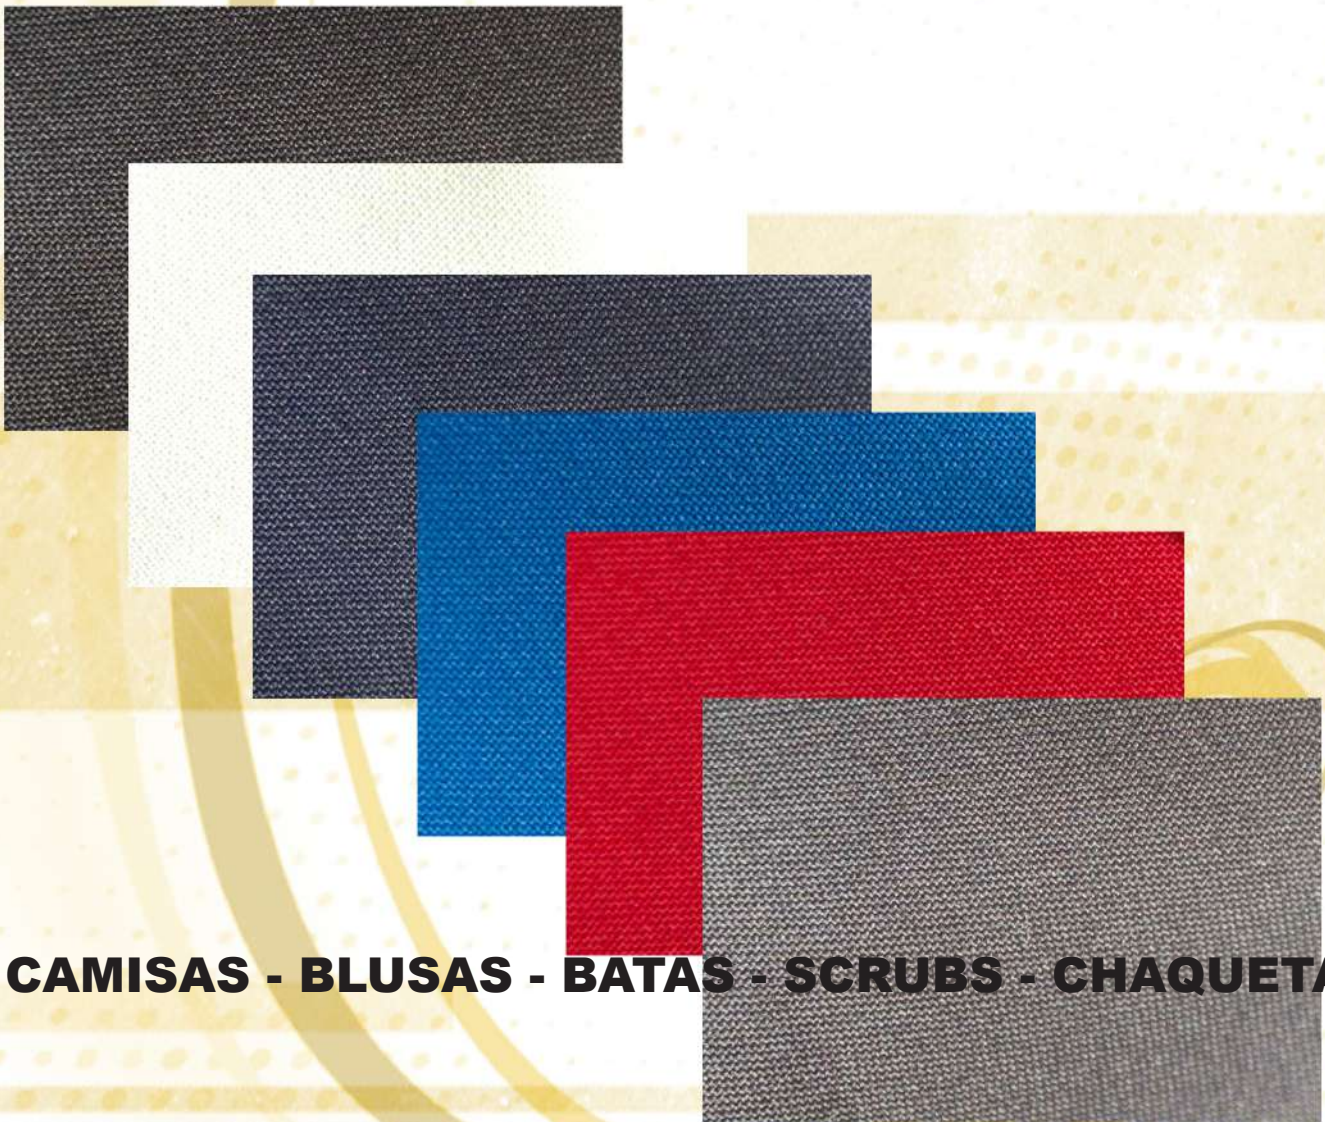

# Tela Diadora

**SHORTS - PANTALONETAS - JACKETS**

**Tela U.Cloro con Nanotech**

**CAMISAS - BLUSAS - BATAS - SCRUBS - CHAQUETAS**

# Tela Alveirostrech

**PANTALONETAS - FALDAS - SASTRES - VESTIDOS - SCRUBS**

**αK<sup>®</sup><sub>EY</sub>**

**Tela LYCRA FRÍA**

**CAMISETAS - BLUSAS - PIJAMAS**